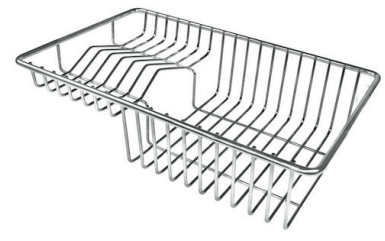

PÉRIMÈTRE TROP COMPLET

Le trop plein est un dispositif de sécurité toujours présent sur les éviers Foster qui empêche l'eau de déborder de la cuve en cas d'oubli. La solution du vidange périmétrique améliore l'esthétique grâce à sa forme carrée et essentielle.

VIDANGE 3,5" BASKET

La vidange est équipé d'une grande bonde de 3,5", avec un bouchon à panier pratique qui empêche les parties solides de s'écouler dans le drain.

DÉTAILS

Bord d'installation

Sous-plan

Coloration	Gold
Finition	PVD
Matériau	Acier inoxydable AISI 304
Textures	Fumé
Base	60 cm
Dimensions	540 x 440 mm
Équipement standard	Crochets de fixation, joint, vidange, trop-plein et siphon, Emballage en boîte
Trous mitigeur	Pas de trous en standard
Trou d'encastrement	Voir fiche technique (pour tous les modèles à fleur ou à fleur installés par-dessus, et sous-plan)
Égouttoir	Non
Largeur	54 cm
Mesure cuve	500 x 400 mm
Numéro cuves	1 cuve
Vidange	Vidange de 3,5

DESSINS TECHNIQUES

Cut out size
Dimensioni per foratura top

ACCESSOIRES OPTIONNELS

CUVETTE PERFOREE INOX

A154 F00

* uniquement en combinaison avec l'accessoire A644 F04

CUVETTE PLASTIQUE BLANCHE

A153 A00

**GRILLE POR.ASSIETTES INOX
mm214x379**

A100 C03

* uniquement en combinaison avec l'accessoire A644 A01

**GRILLE PORTE-ASSIETTES INOX
25x35**

A100 A54

* uniquement en combinaison avec l'accessoire A644 F04